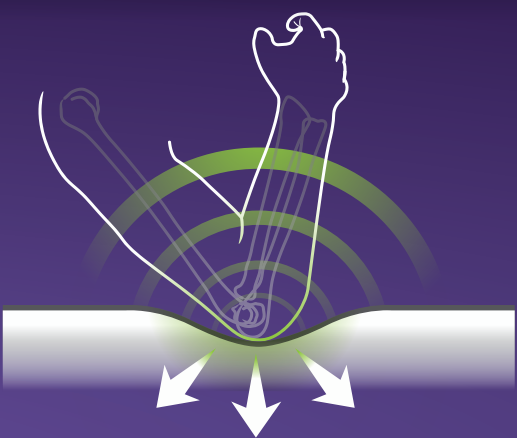

COMFORT
CXP HD

NOUVELLE TECHNOLOGIE MOUSSE :

confort & protection des joueurs

NEW

D-Max^{DURABILITY™}
COMPLEXE DE SURFACE
RENFORCE PAR UNE GRILLE DE VERRE :
durabilité et résistance à l'abrasion

● **20%** DE CONFORT
EN PLUS