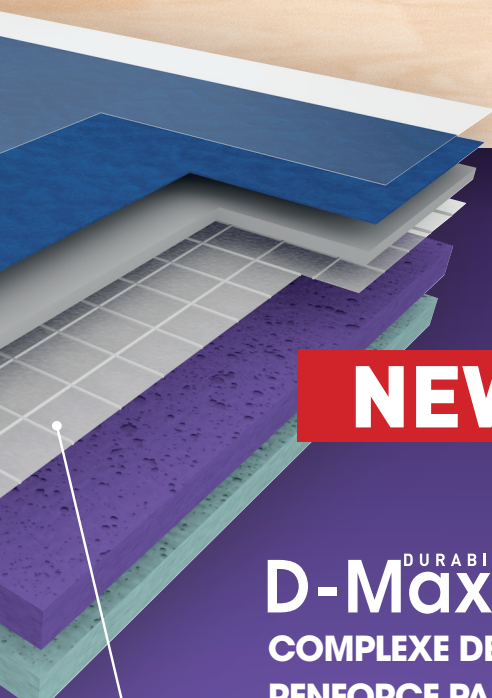

NEW

D-Max^{DURABILITY™}
COMPLEXE DE SURFACE
RENFORCE PAR UNE GRILLE DE VERRE :
durabilité et résistance à l'abrasion