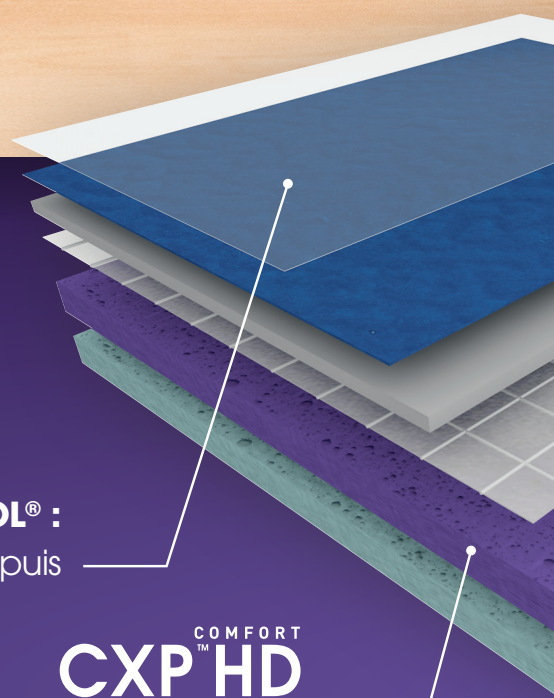

NEW

TARAFLEX® EVOLUTION

Gerflor[®]
theflooringgroup

NEW TARAFLEX® EVOLUTION

UNE ABSORPTION DE CHOC ENCORE
AMÉLIORÉE POUR **UNE PROTECTION OPTIMALE !**

La conception du **nouveau TARAFLEX® EVOLUTION**,

avec un envers mousse encore plus performant vous
amène un confort et une protection optimisés.

Le **TARAFLEX® EVOLUTION** continue d'être le sol
de référence pour la pratique sportive en alliant
durabilité, confort et performance.

TRIPLE-ACTION PROTECSOL® :

facilité de maintenance & sécurité des appuis

COMFORT
CXP HD

NOUVELLE TECHNOLOGIE MOUSSE :

confort & protection des joueurs

NEW

D-Max^{DURABILITY™}
COMPLEXE DE SURFACE
RENFORCE PAR UNE GRILLE DE VERRE :
durabilité et résistance à l'abrasion

● **20%** DE CONFORT
EN PLUS

Conseil techniques et échantillons

N°Azur 0 810 569 569

N°Azur FAX 0 810 569 570

Description	Norme	Exigence	Unités	Taraflex® Evolution
Description Produit				
Traitement de surface	-	-	-	Triple-Action Protecso®
Mousse	-	-	-	Double Densité CXP-HD™
Epaisseur	EN ISO 24346	-	mm	7,5
Poids	EN ISO 23997	-	kg/m²	4,7
Longueur	EN ISO 24341	-	lm	26,5 Max
Largeur	EN ISO 24341	-	lm	1,5
Propriétés Sportives				
Absorption de chocs	EN 14808	≥ 25	%	P1
Déformation Verticale	EN 14809	≤ 3,5	mm	≤ 2
Glissance	EN 13036-4	80 à 110	-	80 à 110
Rebond de balle	EN 12235	≥ 90	%	≥ 90
Caractéristiques Techniques				
Résistance à l'abrasion	EN ISO 5470-1	≤ 1000	mg	≤ 350
Résistance à l'impact	EN 1517	≥ 8	N/m²	≥ 8
Résistance au poinçonnement	EN 1516	≤ 0,5	mm	≤ 0,5
Isolation acoustique	EN ISO 717-2	-	dB	18
Classification				
Feu	EN 13501-1	-	-	
Activité anti-bactérienne (E. coli - S. aureus - MRSA) (1)	ISO 22196	-	-	> 99% ne favorise pas la prolifération